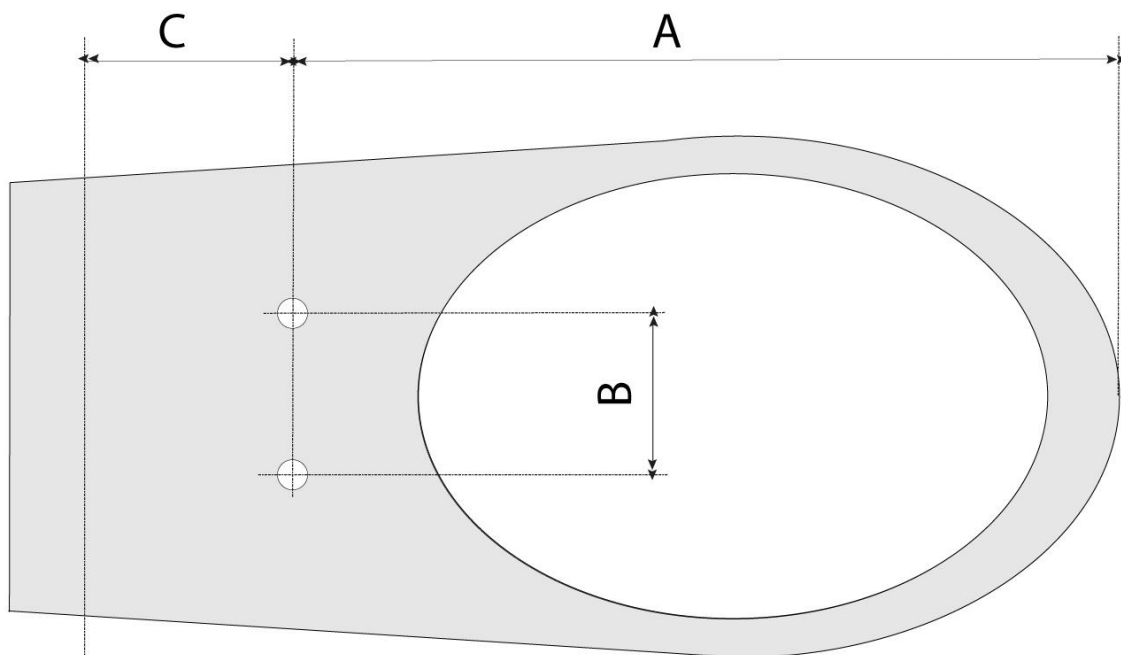

Passt mein Dusch WC auf meine Toilette?

wandhängend

Serie	A	B	C
B-Serie	42 cm - 44 cm	12 cm - 21 cm	mind. 5 cm
C-Serie	42 cm - 44 cm	12 cm - 21 cm	mind. 5 cm
D-Serie	42 cm - 44 cm	12 cm - 21 cm	mind. 5 cm
E-Serie	42 cm - 44 cm	13 cm - 20 cm	mind. 5 cm
N-Serie	42 cm - 44 cm	13,5 cm - 17,5 cm	mind. 5 cm

Die Fläche von Maß A sollte komplett eben sein!

Keramikempfehlung bei Neukauf:

Villeroy & Boch:	Omnia Pro, O.Novo Vita
Keramag:	Renova Nr. 1 (ovalform)
Jungborn:	Luna