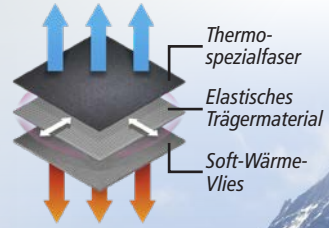

Isolierende Wäsche: innovativ & praktisch

- Einzigartige POLAR-Mikrofaser
- Hält bis zu 5 x wärmer als andere Thermowäsche