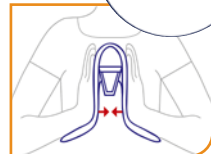

Anwendbar im Sitzen zur Stärkung der Beine

Zusatznutzen: trainiert auch die Oberarme

Beckenbodentrainer

Trainingsgerät zur Kräftigung der Beckenboden- und Unterleibsmuskeln. So kann Inkontinenz vorgebeugt oder gelindert werden. Hilfreich auch bei erschlaffter Gesäß-, Oberschenkel-,

Arm- und Oberkörpermuskulatur. Kann im Stehen und im Sitzen angewandt werden. Aus Polypropylen. 20 x 22 x 9 cm, ca. 200 g.

Nr. 141 805 499

21.99

Orbisana bietet ausgezeichnete Qualität – das bescheinigt jetzt auch der Deutsche Seniorenlotse. Geprüft wurden:

- Seniorenfreundlichkeit
- Produkt- & Dienstleistungsvielfalt
- Verhältnis von Preis & Leistung und
- Qualitätsanspruch.

Dieses aktuelle Zertifikat gilt für 2023 und die Orbisana-Bereiche **Hilfen für das tägliche Leben, Sanitätshäuser / Medizintechnik und Seniorenfachhandel.**