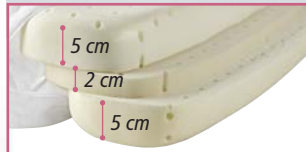

Höhenanpassung durch 3 Schichten