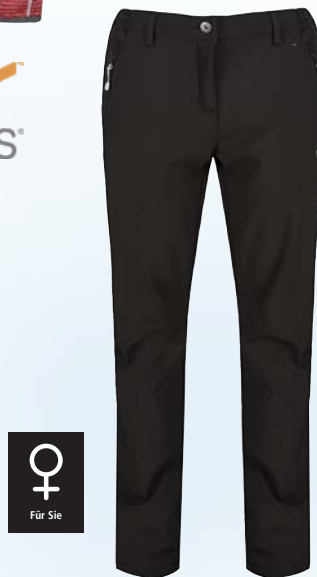

3. Regatta Damen Softshell-Hose