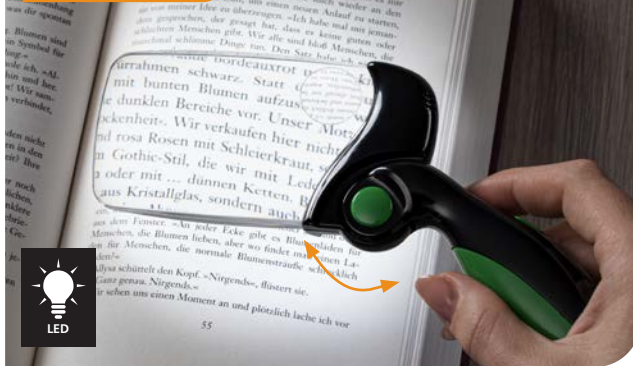

- Acrylglas mit 2-facher und 6-facher Vergrößerung
- Mit LEDs für optimale Sicht

Griff einklappbar für kompaktes Format