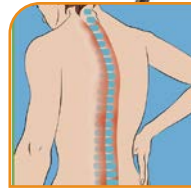

Mindert den Druck beim Sitzen

- Kann Rückenschmerzen vorbeugen
- Entlastet Steißbein, Gesäß, Prostata etc.

Entlastet Wirbelsäule ...