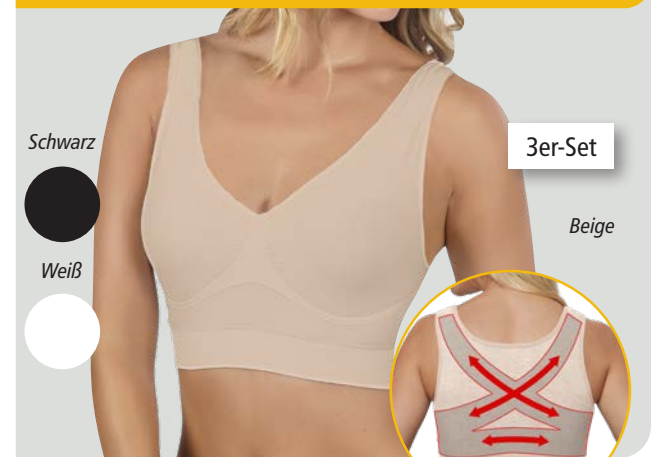

BH mit Spitze, weiß

Verspielt mit Spitzeinsatz – für ein zauberhaftes Dekolleté! Mit Stretch-Anteil, auch an den Trägern, seitlich und hinten mit Baumwoll-Stretch für maximalen Komfort. Bequem vorn mit Häkchen zu öffnen. 85% Baumwolle, 9% Elasthan, 6% Polyamid.

Schwarz

Weiß

3er-Set

Beige

- Ohne drückende Verschlüsse und Bügel
- Nahtlose Verarbeitung

Haltungskorrektor
entlastet den Rücken

SMART TEX® Comfort-BH „Klassik“

Extra weicher und leichter Stütz-BH: • hoher Tragekomfort mit perfekter Passform • Luxus-Komfortträger • mit breitem Unterbrustgummi • ohne störenden Verschluss & Bügel • doppelt gewebter Haltungskorrektor. 92% Polyamid, 8% Elasthan. 3er-Set: je 1 x Beige, Schwarz, Weiß.