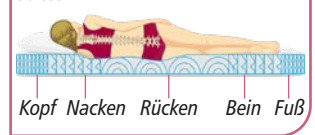

5-Zonen-Matratzentopper mit Bambusbezug

Der einzigartige 5-Zonen-Aufbau unterstützt den gesamten Körper und reduziert die Druckpunkte, was zu höherem Liegekomfort führt. Der mit Kühlgel angereicherte Memory-Schaum hält die Betttemperatur auf neutralem Niveau und, das Gewebe sorgt für perfekten Wärmeaustausch.

Topper lässt sich wenden. Höhe: 4 cm. Aus Gelschaumstoff-Füllung (100% Polyurethan, 68kg/m³) mit Auflage und Kühleffekt (100% Polyester). Hautsympathischer und atmungsaktiver Bezug mit Reißverschluss (abnehmbar, 30°-Wäsche), 60% Polyester, 40% Viskose (aus Bambus-Zellstoff).

In diesen Größen erhältlich:

90 x 200 cm	UVP 69.99
Nr. 142 095 249	59.99
100 x 200 cm	UVP 74.99
Nr. 142 095 214	64.99
140 x 200 cm	UVP 89.99
Nr. 142 095 355	79.99
180 x 200 cm	UVP 99.99
Nr. 142 095 341	89.99

Präzise Unterstützung und effektive Reduzierung von körperlichem Stress