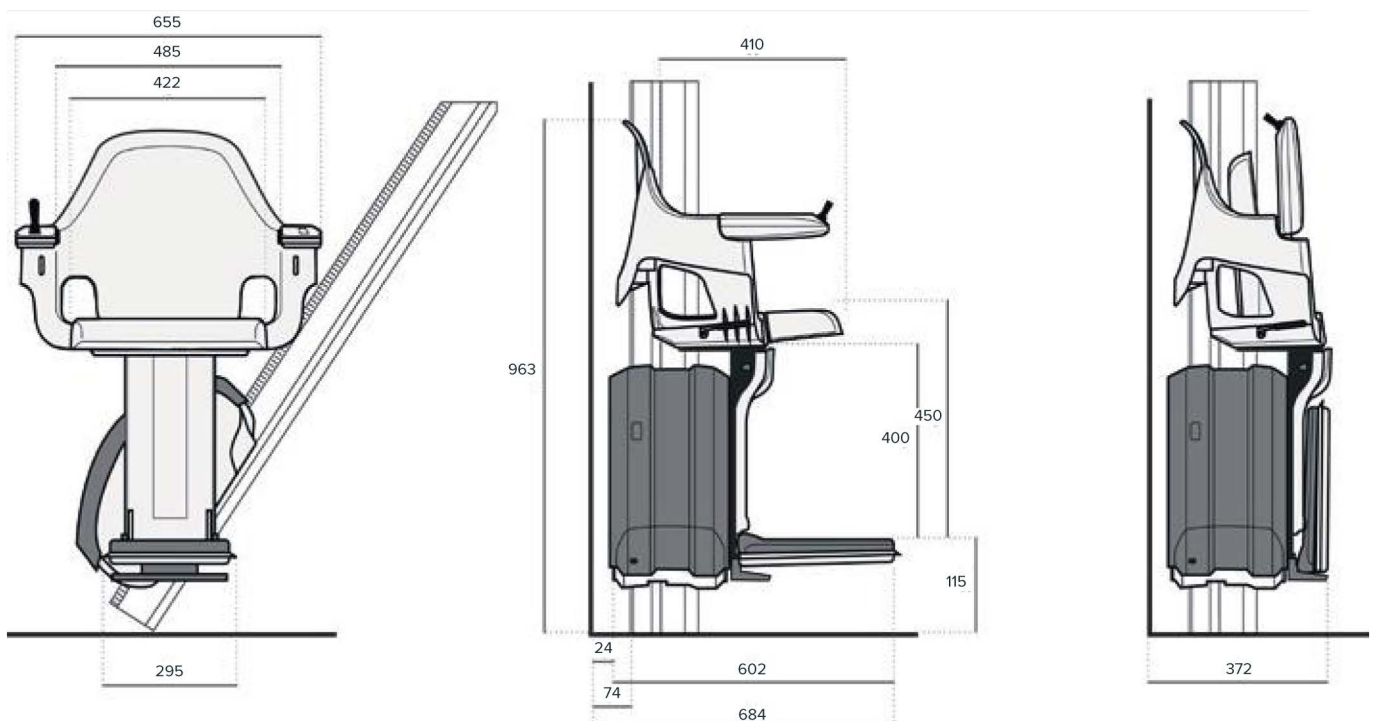

Joystick und Schlüsselverriegelung

Dimensionen in Millimeter