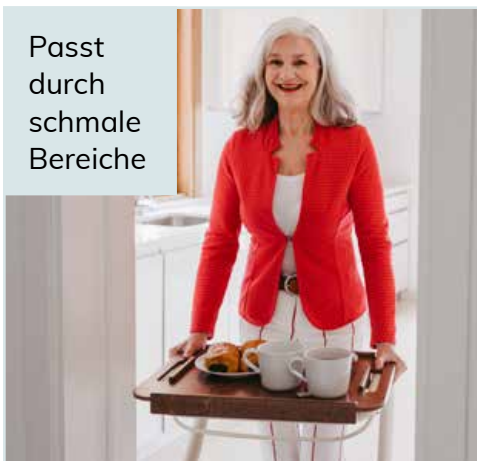

Passt
durch
schmale
Bereiche